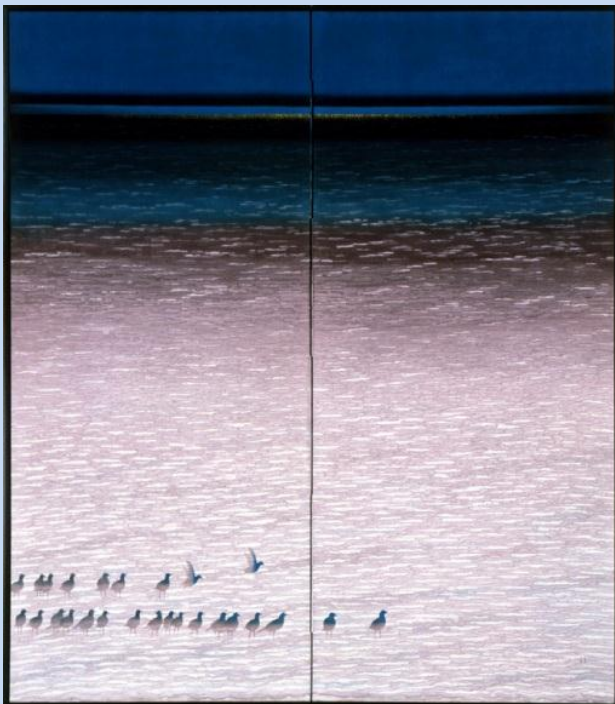

幾重もの線の重なりによる
抽象と具象のはざまの表現

城秀男 染色 幽遠

開館30周年記念 美術館コレクション展 シーズン4

染色の系譜

平成26年1月24日(金)~2月9日(日)

休館日：月曜日

佐賀県立美術館

1号A展示室
佐賀市城内 1-15-23
Tel.0952-24-3947

観覧無料

有明海をテーマに
幻想的で静謐な染色世界

小川泰彦 染色屏風 帰る日近く