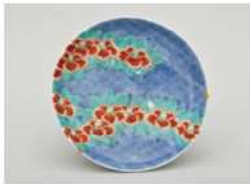

しゃくぎ こう

赤戯幸コレクション 無料

—初期伊万里・初期色絵・初期鍋島の精華—

6.1土-7.15月・祝 第5展示室

令和5年度に寄贈された赤戯幸コレクション全43件を初公開。主に17世紀に生産された初期伊万里、初期色絵、初期鍋島を中心とする肥前磁器の優品を紹介します。

色絵萬文大皿 肥前 有田
1655~1660年代 赤戯幸コレクション

色絵椿鱗文小皿 肥前 鍋島藩窯
1670~1690年代 赤戯幸コレクション