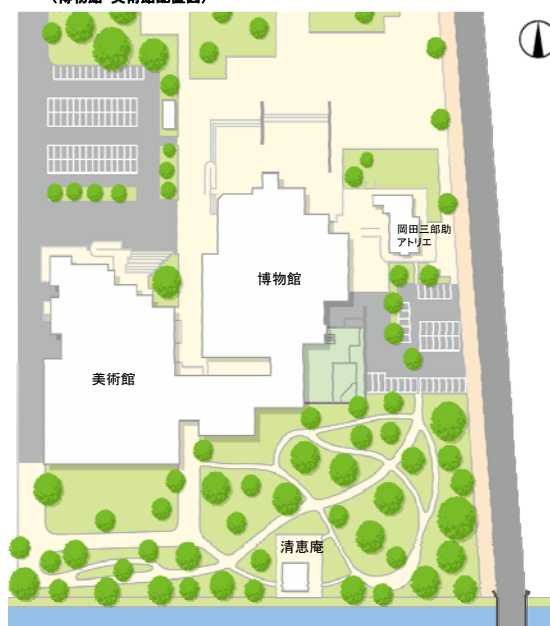

<岡田アトリエ・女子洋画研究所行事予定>

- (岡田アトリエ・女子洋画研究所)  
◎世界一周感にまみれ—隈本由子写真展  
日時:3月30日(火)～4月5日(日) \*最終日4/5(日)は17時まで 11月に延期します

(博物館・美術館配置図)

(交通)

佐賀県は「歩くライフスタイル」を推進しています。会場へは徒歩やバスなどでお越しください。