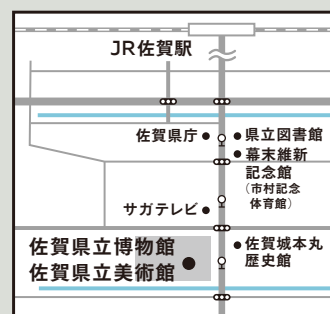

### 土木フェア2018 降雨体験車等への乗車体験も！

日時:9.1(土)2(日)主催:土木のイメージアップ連絡協議会

[土木学会西部支部(佐賀大学理工学部都市工学科) 国土交通省九州地方整備局武雄河川事務所 同佐賀国道事務所 同唐津港湾事務所 西日本高速道路(株)九州支社佐賀高速道路事務所 佐賀県道路公社 佐賀市(公財)佐賀県建設技術支援機構 (一社)佐賀県建設業協会 佐賀県]

[企画・制作]

ディレクター|西村浩 アドバイザー|八馬智 企画協力|荒牧軍治 大串浩一郎 富田絃次 本間雄治 竹下泰彦 服部二郎 グラフィック|先崎哲進 会場構成|(株)ワークヴィジョンズ 参加作家・団体|アールテクニカ(株)(古瀬学+賀村航大+ト部季頼)+Go Hiyama+野口一信 井上セイジ+寺内ユミ 浦郷遠 大串祥子 Open A(株)ワークヴィジョンズ+REIDEX 倉成英俊+キリロバ+ナージャ+下津優太+福山賢二 さがクリークネット 先崎哲進 藤瀬大喜 水田秀樹+キクチヒロタ 326(ナカムラミツル) ミナデ(株)+(株)とっぺん+put up. ミヤザキケンスケ

「砂場マッピング」アールテクニカ(株)※イメージ

「土木の姿」水田秀樹+キクチヒロタ