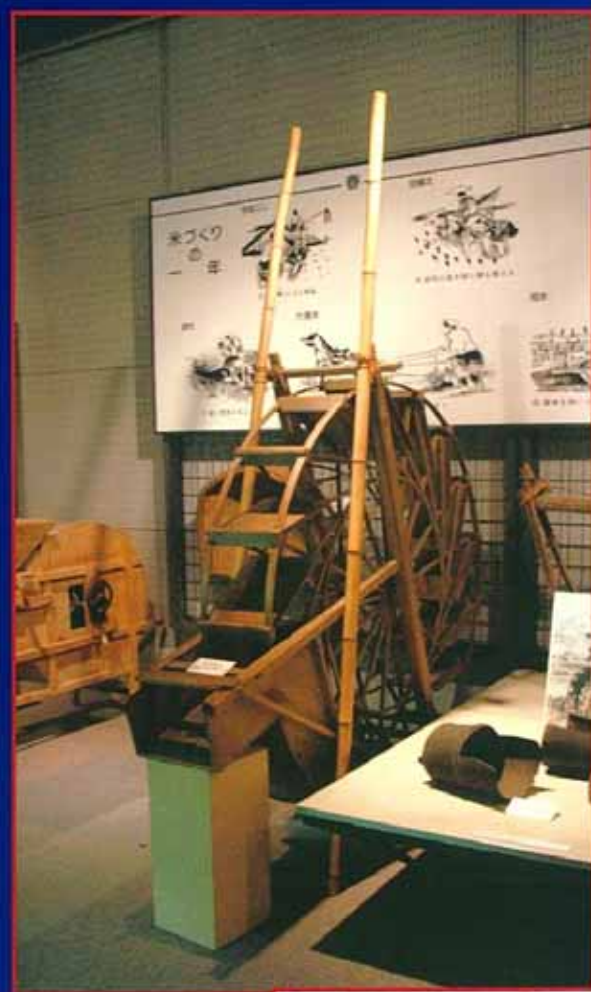

昔の道具3

—四季耕作図絵馬に見る農具—

博物館テーマ展示

平成21年11月17日(火)~12月27日(日)
佐賀県立博物館 3号展示室