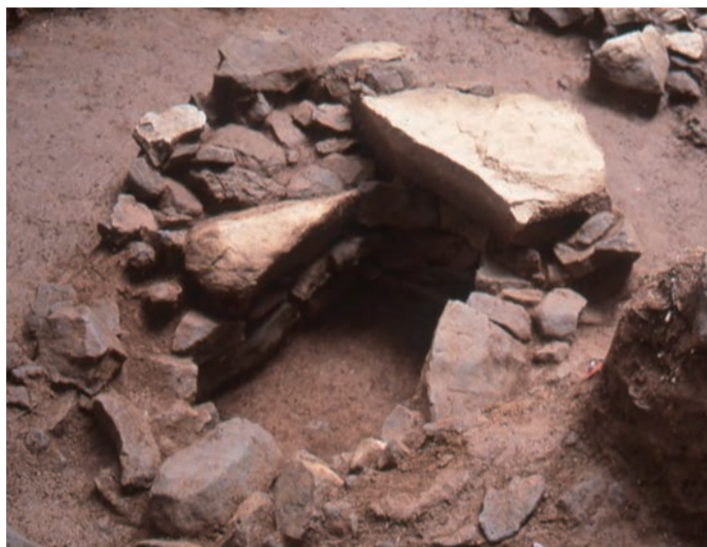

「トイレのナゾを追え!!」

—肥前名護屋の  
かわや せつちん  
厠と雪隠— 7.19 金 — 9.1 日

名護屋城跡や陣屋跡に残るトイレ遺構などを中心に紹介し、トイレにまつわる様々な謎を紐解いていきます。

木下延俊陣雪隠跡

春季企画展

「海を渡った装身具」'20 2.28 金 — 5.10 日

佐賀県内の古代の遺跡では、数多くの装身具が発見されています。今回は、唐津平野を中心とした松浦地域で発見された資料を紹介します。